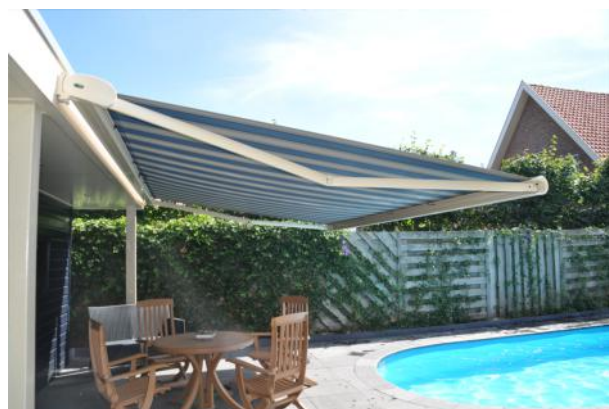

Wijkosol Design

Uw terras, uw stijl, uw gevoel, met een cassettescherm uit de Wijkosol Design collectie haalt u sfeer en kwaliteit in huis. Hoogwaardige aluminium profielen, knikarmen met gesmeed aluminium onderdelen en RVS kettingverbinding creëren in combinatie met het exclusieve sunsilk doek de perfecte zonwering. Standaard uitgevoerd met Somfy RTS motor en optioneel te voorzien van een 100% draadloze windbeveiliging voor een optimaal en veilig gebruik.

Eigenschappen

- standaard sunsilk doek
- leverbaar in diverse ral kleuren
- knikarmen met ketting
- elektrische bediening (optie afstandsbediening)
- 5 jaar garantie

In de showroom is het aanbod op ware grootte te zien. Een bezoek aan onze showroom is zeker de moeite waard. U bent van harte welkom en kunt rekenen op een deskundig advies.